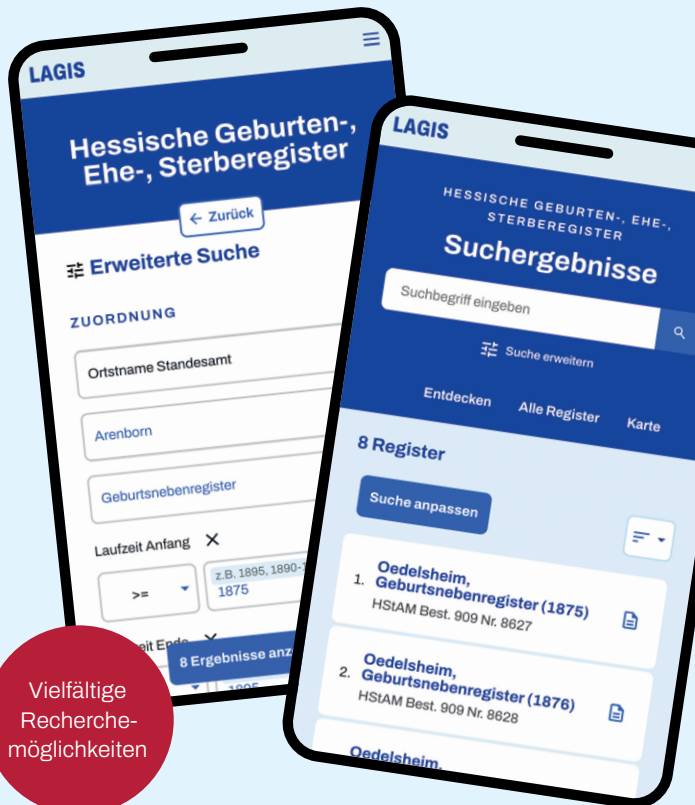

Satz + Layout

SCHUMACHER Brand + Interaction Design

schumacher-design.de

lagis.hessen.de/pstr

Hessisches Institut
für Landesgeschichte

Hessische Geburten-, Ehe-, Sterberegister

Eine Schnittstelle im Landesgeschichtlichen
Informationssystem Hessen (LAGIS)