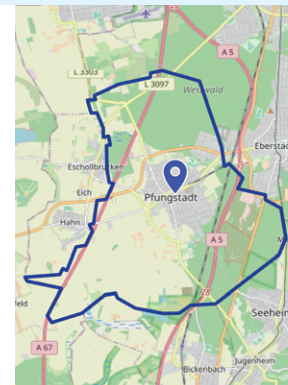

Einzeldatensatzansicht zum Heiratsnebenregister Pfungstadt 1908-1909 in LAGIS