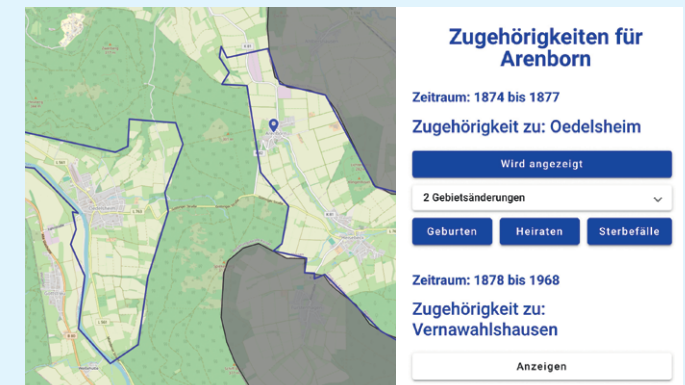

Ergebnis der Kartensuche nach Arenborn mit Angaben zu den Standesamtszugehörigkeiten