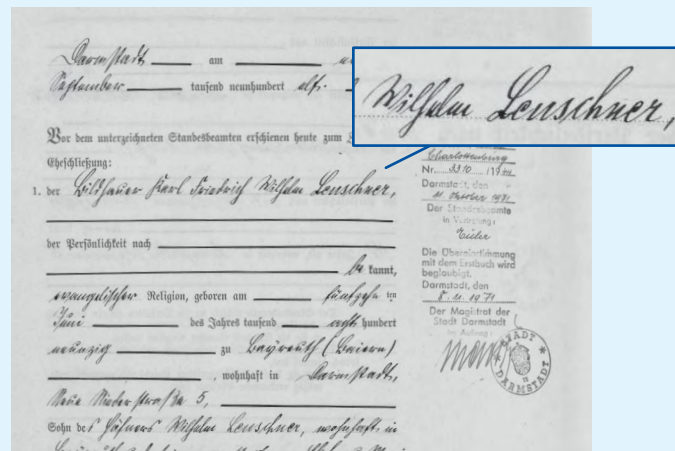

Verlinkung in digitalisierte Archivbestände, wie die hier abgebildete Heiratsurkunde von Wilhelm Leuschner