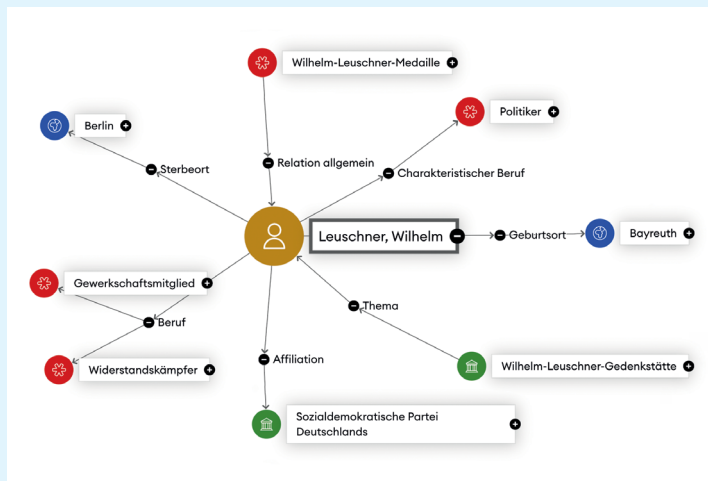

Die Datensätze enthalten unter anderem **Lebensdaten**, Angaben zur **Familie**, den **Werdegang** sowie **Tätigkeitsbereiche**. Durch einzeln recherchierbare Felder ist ein gezielter Zugriff auf die Informationen möglich. Grundlage der Datensätze sind die Auswertung gedruckter biografischer Werke, Fachliteratur sowie Archivquellen. Umfangreiche Nachweise ermöglichen weiterführende Recherchen.

**Mehr als 24.000**

Datensätze zu Personen der hessischen Geschichte

**Knapp 5.000**

Datensätze mit Porträt

**Rund 10.500**

Datensätze mit Verlinkung zu Archivquellen

## Was bietet die Hessische Biografie?

Das Angebot zu Personendaten zur hessischen Geschichte enthält folgende Informationen:

- Grundlegende **Daten** zu Persönlichkeiten der hessischen Geschichte seit dem Frühmittelalter (Lebensdaten, Werdegang, Funktionen, Familie etc.)
- Umfangreiche **Nachweise** von Quellen und Literatur zur weiterführenden Recherche
- Normdatengestützte automatisierte **Verlinkung** zu zahlreichen externen Projekten
- Verlinkung zu zahlreichen anderen LAGIS-Modulen und zum hessischen Archivinformationssystem **Arcinsys**
- Literaturangaben mit Verknüpfung zur **Hessischen Bibliographie**
- **Differenzierte Suchmöglichkeiten** zur Beantwortung komplexer Fragestellungen
- **Datenquelle** für Projekte zur spezifischen Darstellung bestimmter Personengruppen in eigenem Webauftritt (z. B. Hessische Parlamentarismusgeschichte) oder innerhalb von LAGIS (z. B. Künstlerfamilie Tischbein, siehe Abbildung).

Vernetzung mit zahlreichen anderen Projekten

Verlinkung in digitalisierte Archivbestände, wie die hier abgebildete Heiratsurkunde von Wilhelm Leuschner